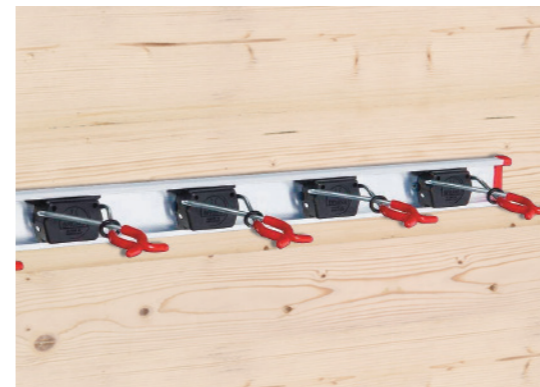

## Regalschrank

Mit dem für das Schmalraster geeigneten Schrank gewinnen Sie abschließbaren Stauraum.

**Maße (B/T): 70 x 59 x 23 cm**

## Gerätehalter

In den Gerätehalter können Sie bis zu 5 Gartengeräte mit Stiel klemmen.

**Schienenbreite: 60 cm**

**Tragkraft: max. 10 kg pro Halter**

## Ablage

Nutzen Sie den Raum bis unter die Decke, zum Beispiel für die Polster Ihrer Outdoormöbel oder Sportgeräte. Die Bügel werden im Dreierpack geliefert.

**Maße je Bügel (B/T): 12 x 46 cm**