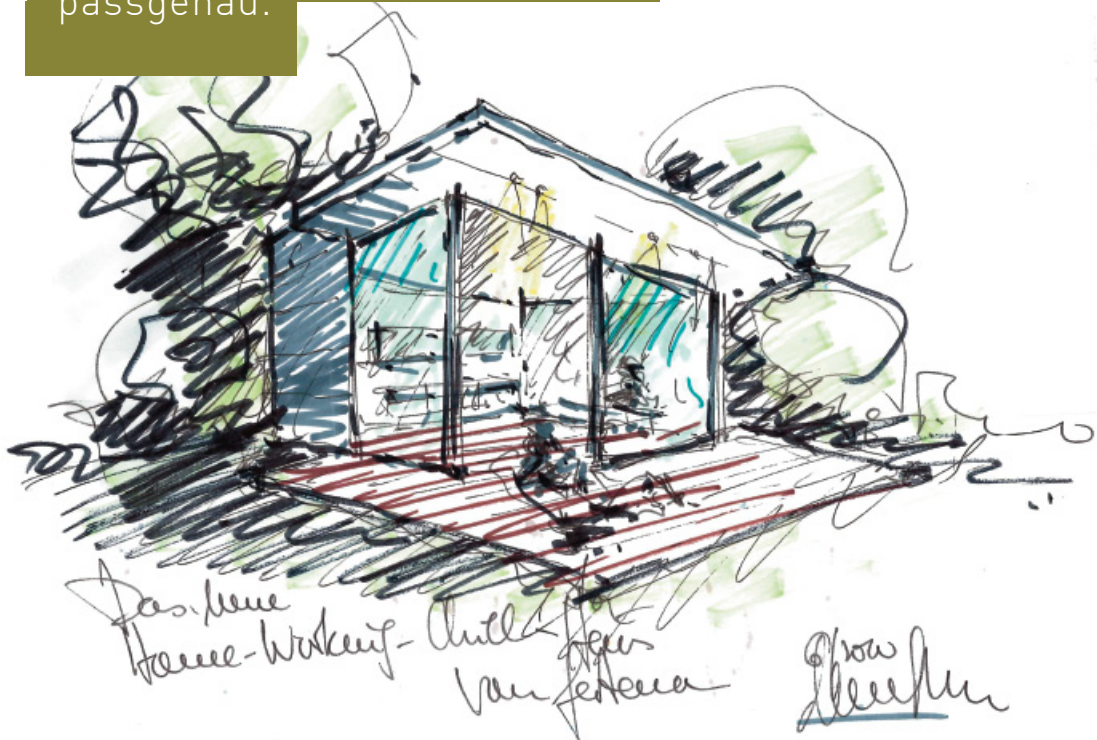

Ob Home Office, Hobbyraum,
Lesezimmer oder Atelier:
Wir realisieren Ihre Wünsche
passgenau.

Ihre Idee.
Unsere Erfahrung.

Jede Veränderung beginnt mit einer ersten Idee. Möglicherweise eine sehr konkrete Anforderung für einen Home Office Arbeitsplatz. Oder der Traum von mehr Platz und Ruhe für ein Handwerk oder Hobby. Ein Musikraum, der auch abends nutzbar ist, weil er außerhalb des Wohngebäudes liegt. Und wir bei gartana sind ein Team von erfahrenen Experten, die sich um die Realisierung Ihres Traums kümmern. Individuell nehmen wir Ihre Anforderungen auf, übersetzen sie in einen passenden Grundriss, helfen bei der Auswahl des passenden Ortes auf dem Grundstück und beraten bei der notwendigen technischen Ausstattung. Viele Leistungen bieten wir aus einer Hand an, bei der Genehmigung und den Fundamentarbeiten teilen wir gerne beratend unsere Erfahrungswerte.

→ Wir bringen Ihren Traum in die Wirklichkeit