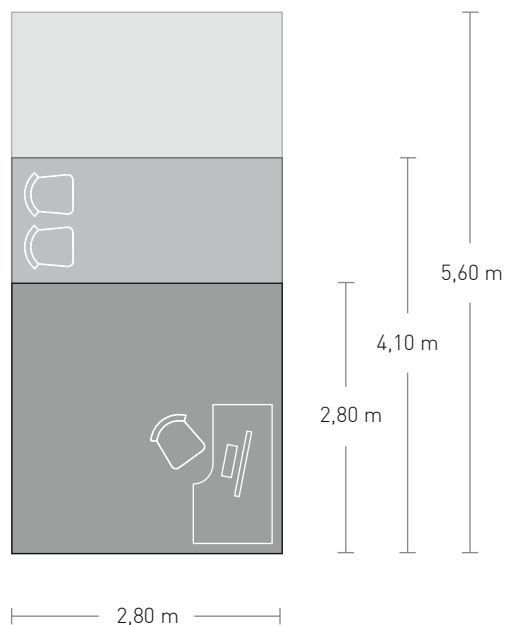

Modulmaße

Frontansicht

Seitenansicht

Grundrisse der Hausgrößen

Fenster & Türen

Harmonische Produktlinie als ideale Ergänzung

Gartenhaus

Unser Klassiker für alle Gartenbesitzer: das Gartenhaus aus Holz oder HPL. Gestalten Sie es nach Ihren Wünschen, sodass sich im Garten ein harmonisches Ganzes ergibt. Auch den Innenraum können Sie mit unserem Zubehör individuell ausstatten. So gewinnen Sie viel Stauraum oder einen Ort zum Gärtnern.