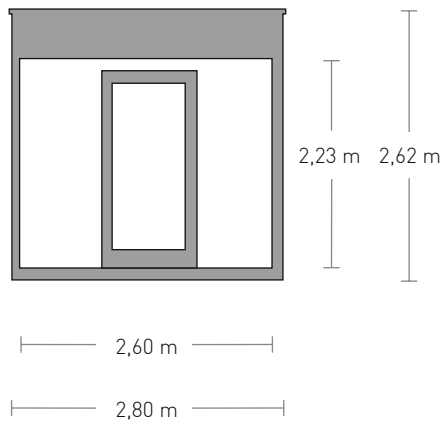

Modulmaße

Frontansicht