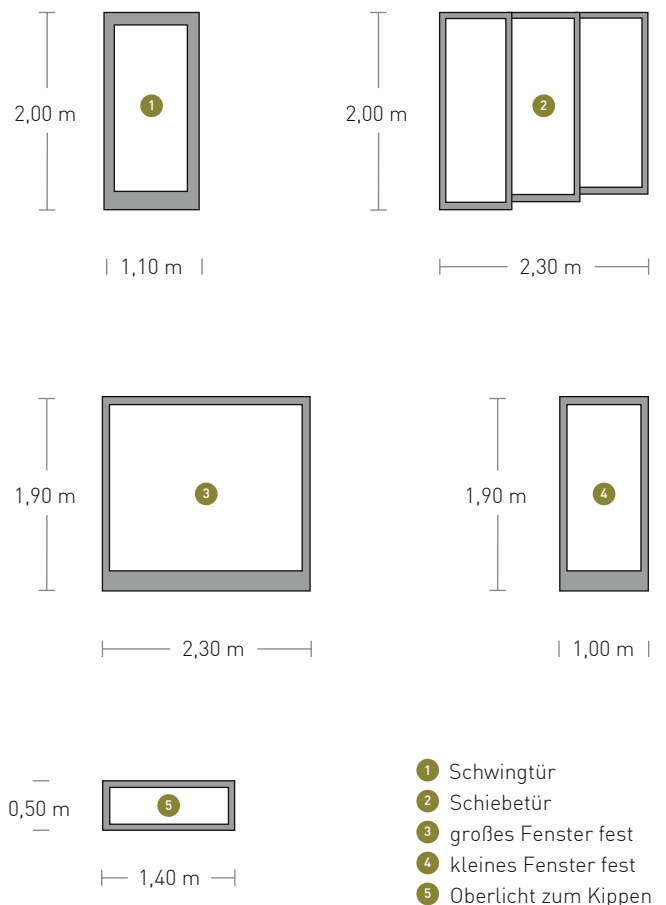

Modulmaße

Frontansicht

Seitenansicht

Grundrisse der Hausgrößen

Fenster & Türen

Harmonische Produktlinie als ideale Ergänzung

Gartenhaus

Unser Klassiker für alle Gartenbesitzer: das Gartenhaus aus Holz oder HPL. Gestalten Sie es nach Ihren Wünschen, sodass sich im Garten ein harmonisches Ganzes ergibt. Auch den Innenraum können Sie mit unserem Zubehör individuell ausstatten. So gewinnen Sie viel Stauraum oder einen Ort zum Gärtnern.