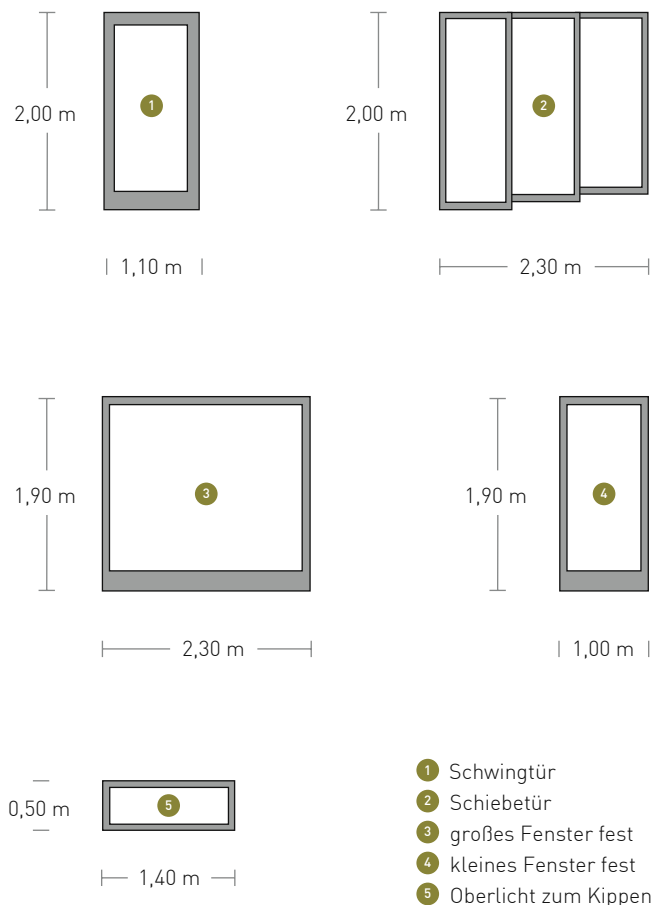

Modulmaße

Frontansicht

Seitenansicht

Grundrisse der Hausgrößen

Fenster & Türen

- 1 Schwingtür
- 2 Schiebetür
- 3 großes Fenster fest
- 4 kleines Fenster fest
- 5 Oberlicht zum Kippen

Harmonische Produktlinie als ideale Ergänzung