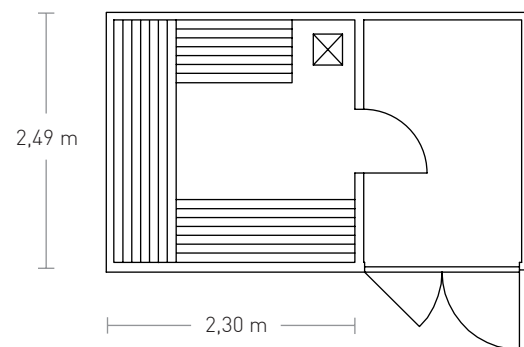

Variante 2

Zubehör

Artikel	Preis	Artikel	Preis
Regal breit	200,00 €	Gerätehalter	30,00 €
Regal schmal	180,00 €	Bezugsablage	200,00 €
Regalschrank	150,00 €	Elektro-Zubehör	250,00 €
Klapptisch	225,00 €		

Alle Preise verstehen sich als Brutto-Preise inklusive der gesetzlichen MwSt. von 19,00 %.