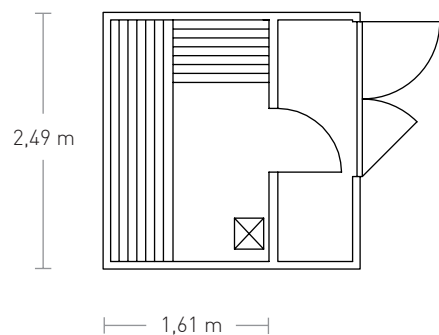

Zusätzliche Isolierung

für Modell	Preis
gartana Haus S	3.250,00 €
gartana Haus M	4.150,00 €
gartana Haus L	5.000,00 €
gartana Haus XL	5.900,00 €

Saunaausstattung

Artikel	Beschreibung	Preis
Sauna	kompatibel zu gartana Häusern M, L und XL	12.500,00 €

Variante 1