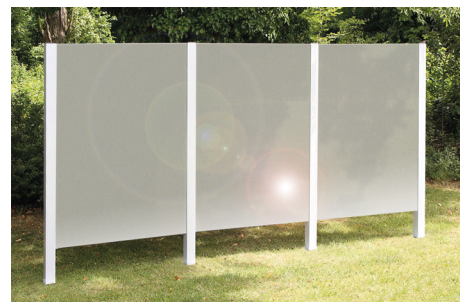

gartana®
⇒ WWW.GARTANA.DE

gartana GmbH & Co. KG
Rheinwerkallee 3 53227 Bonn
Germany

Tel 0228 . 4334 2450
Fax 0228 . 4334 2451
info@gartana.de
www.gartana.de