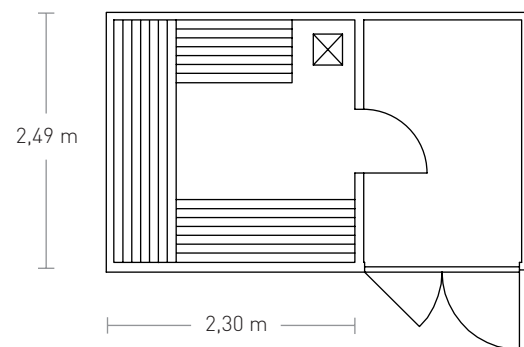

Variante 2

Zubehör

Artikel	Preis	Artikel	Preis
Regal breit	200,00 €	Gerätehalter	30,00 €
Regal schmal	180,00 €	Bezugsablage	200,00 €
Regalschrank	150,00 €	Elektro-Zubehör	250,00 €
Klapptisch	225,00 €		

Alle Preise verstehen sich als Brutto-Preise inklusive der gesetzlichen MwSt. von 19,00 %.