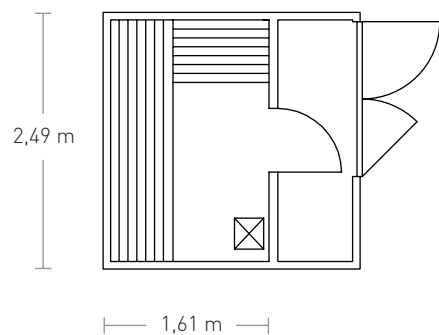

Zusätzliche Isolierung

für Modell	Preis
gartana Haus S	3.250,00 €
gartana Haus M	4.150,00 €
gartana Haus L	5.000,00 €
gartana Haus XL	5.900,00 €

Saunaausstattung

Artikel	Beschreibung	Preis
Sauna	kompatibel zu gartana Häusern M, L und XL	12.500,00 €

Variante 1