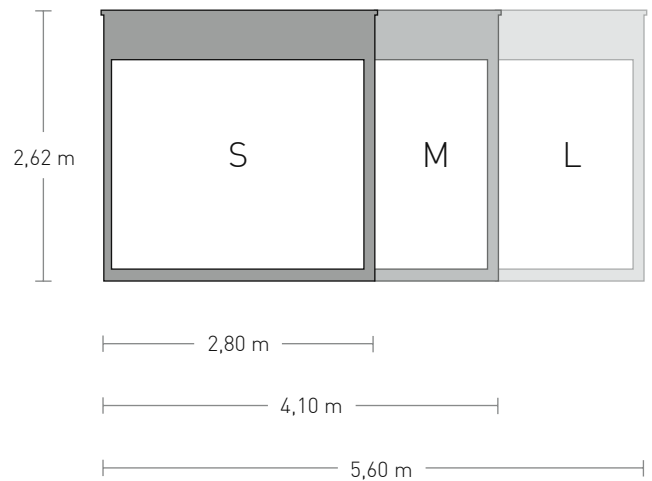

Modulmaße

Frontansicht

Seitenansicht

Grundrisse der Hausgrößen

Fenster & Türen

Harmonische Produktlinie als ideale Ergänzung

Gartenhaus

Unser Klassiker für alle Gartenbesitzer: das Gartenhaus aus Holz oder HPL. Gestalten Sie es nach Ihren Wünschen, sodass sich im Garten ein harmonisches Ganzes ergibt. Auch den Innenraum können Sie mit unserem Zubehör individuell ausstatten. So gewinnen Sie viel Stauraum oder einen Ort zum Gärtnern.