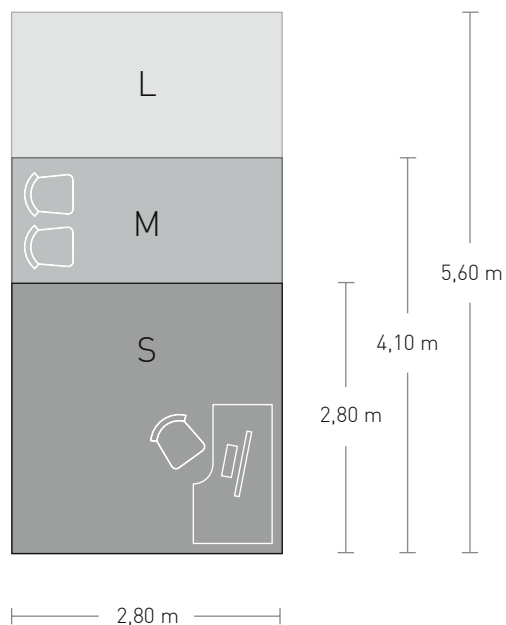

Basisausstattung

- Baukörper rundum isoliert
 - Fassade aus HPL, langlebig und pflegeleicht
 - Abschließbare Tür
 - Fenster mit Aluminiumrahmen: 2x bodentief (190 x 230 cm und 190 x 100 cm), 1x Oberlicht kippbar
 - Innenwände und Decke mit weiß-lasierter Fichtenholz-Dreischichtplatte verkleidet
 - Vinyl-Bodenbelag in Holzoptik
 - Elektrische Installation zum Anschluss an das öffentliche Stromnetz des Haupthauses
-

Modulmaße

Frontansicht

Seitenansicht

Grundrisse der Hausgrößen

Fenster & Türen

Harmonische Produktlinie als ideale Ergänzung

Gartenhaus

Unser Klassiker für alle Gartenbesitzer: das Gartenhaus aus Holz oder HPL. Gestalten Sie es nach Ihren Wünschen, sodass sich im Garten ein harmonisches Ganzes ergibt. Auch den Innenraum können Sie mit unserem Zubehör individuell ausstatten. So gewinnen Sie viel Stauraum oder einen Ort zum Gärtnern.