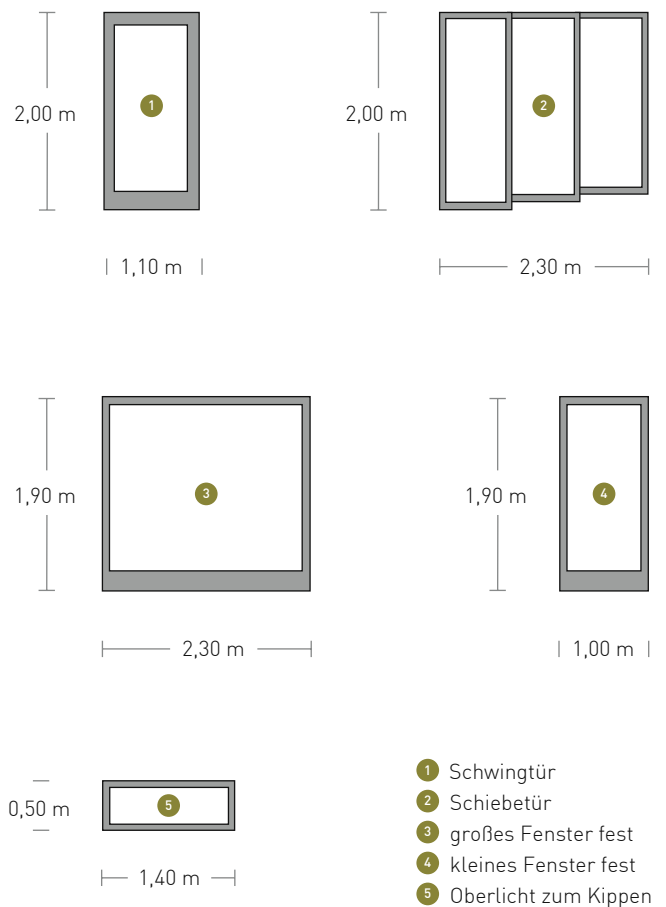

Basisausstattung

- Baukörper rundum isoliert
 - Fassade aus HPL, langlebig und pflegeleicht
 - Abschließbare Tür
 - Fenster mit Aluminiumrahmen: 2x bodentief (190 x 230 cm und 190 x 100 cm), 1x Oberlicht kippbar
 - Innenwände und Decke mit weiß-lasierter Fichtenholz-Dreischichtplatte verkleidet
 - Vinyl-Bodenbelag in Holzoptik
 - Elektrische Installation zum Anschluss an das öffentliche Stromnetz des Haupthauses
-

Modulmaße

Frontansicht

Seitenansicht

Grundrisse der Hausgrößen

Fenster & Türen

Harmonische Produktlinie als ideale Ergänzung

Gartenhaus

Unser Klassiker für alle Gartenbesitzer: das Gartenhaus aus Holz oder HPL. Gestalten Sie es nach Ihren Wünschen, sodass sich im Garten ein harmonisches Ganzes ergibt. Auch den Innenraum können Sie mit unserem Zubehör individuell ausstatten. So gewinnen Sie viel Stauraum oder einen Ort zum Gärtnern.