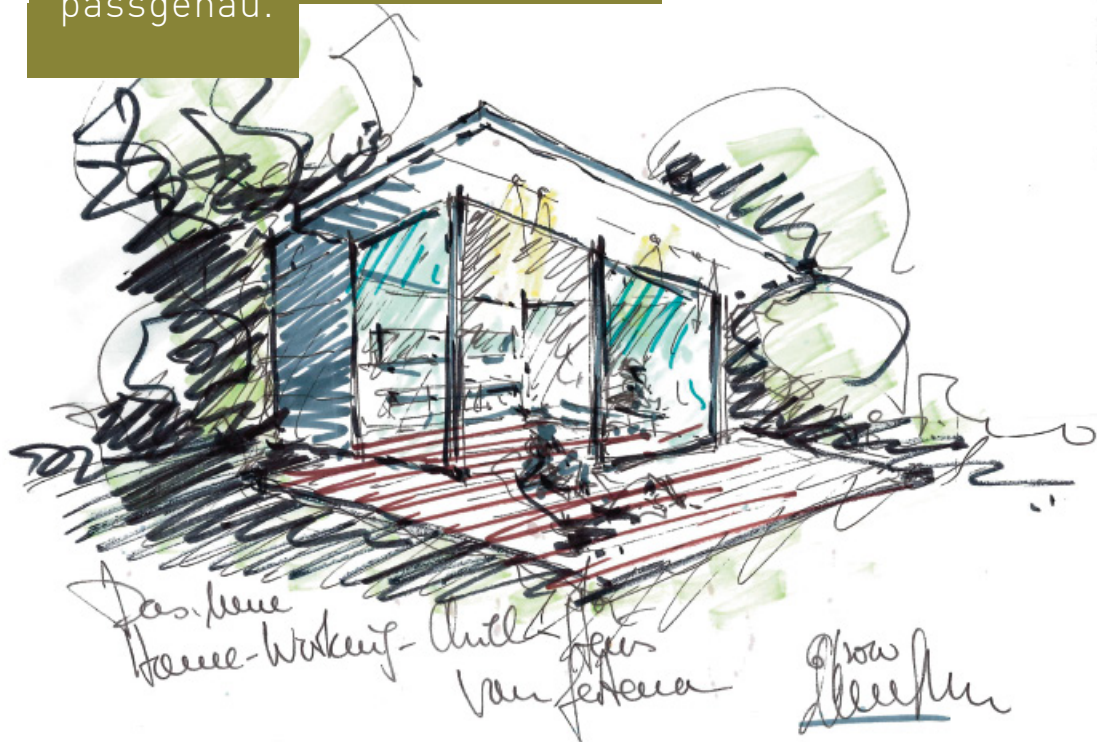

Ob Home Office, Hobbyraum,
Lesezimmer oder Atelier:
Wir realisieren Ihre Wünsche
passgenau.

Ihre Idee.
Unsere Erfahrung.

Jede Veränderung beginnt mit einer ersten Idee. Möglicherweise eine sehr konkrete Anforderung für einen Home Office Arbeitsplatz. Oder der Traum von mehr Platz und Ruhe für ein Handwerk oder Hobby. Ein Musikraum, der auch abends nutzbar ist, weil er außerhalb des Wohngebäudes liegt. Und wir bei gartana sind ein Team von erfahrenen Experten, die sich um die Realisierung Ihres Traums kümmern. Individuell nehmen wir Ihre Anforderungen auf, übersetzen sie in einen passenden Grundriss, helfen bei der Auswahl des passenden Orts auf dem Grundstück und beraten bei der notwendigen technischen Ausstattung. Viele Leistungen bieten wir aus einer Hand an, bei der Genehmigung und den Fundamentarbeiten teilen wir gerne beratend unsere Erfahrungswerte.

→ Wir bringen Ihren Traum in die Wirklichkeit